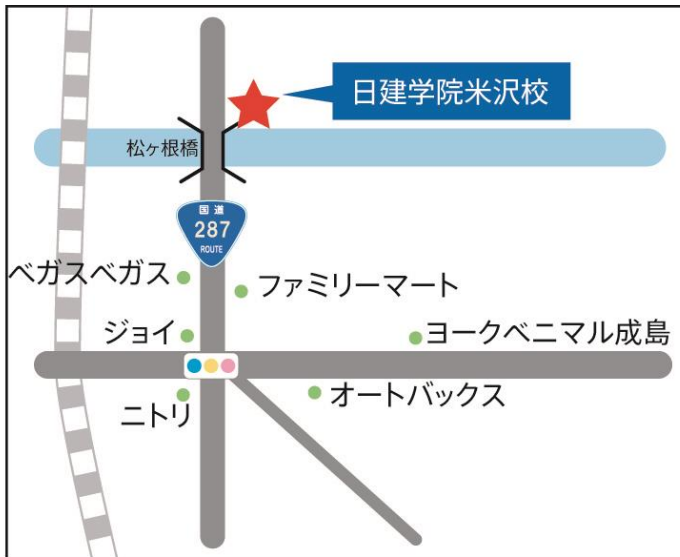

「やるしかない」環境で規則正しく学ぶ
同じ目標を目指すよきライバルと共に

日建学院伝統の集合学習。
同じ目標をもつ仲間と規則正しく一緒に学ぶことでモチベーションをキープしたり教えあったり。
仕事を越えたネットワークが広がるのもメリットです。

- ・集合講義は校や講座により開講していない場合があります。
- ・開講状況は各校までお問い合わせをお願いします。

ご連絡先

地図

日建学院 米沢校

〒992-0083

山形県米沢市広幡町成島 1159-2